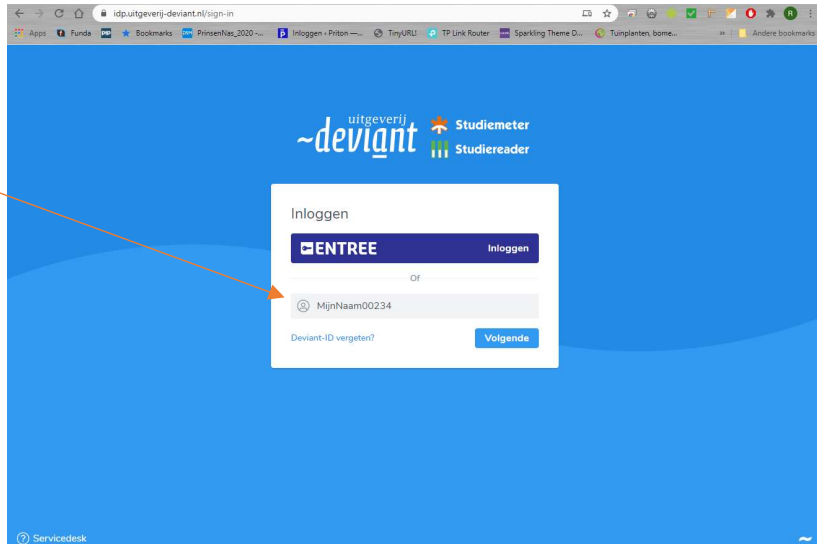

Inloggen op studiemeter

Ga naar de website
www.studiemeter.nl

Vul je ID in.

Dit is in de meeste gevallen
je naam met daarachter
een paar cijfers.

Je mentor heeft je dit
verteld.

Vul nu je wachtwoord in.
Ook dit heb je van je
mentor gehoord.