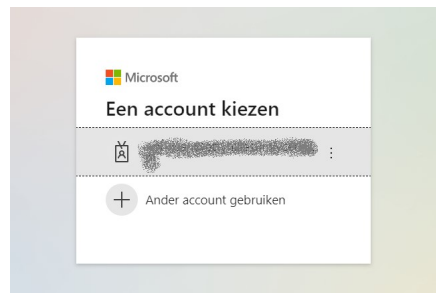

Inloggen op Office of je Mail

Ga naar de website: <https://arkelstein-ehl.nl/>

Klik rechtsboven op het slotje.

Kies dan voor:

- Webmail óf
- Office 365

Als je al eerder hebt ingelogd, kun je gewoon op je naam klikken en dan ben je ingelogd.